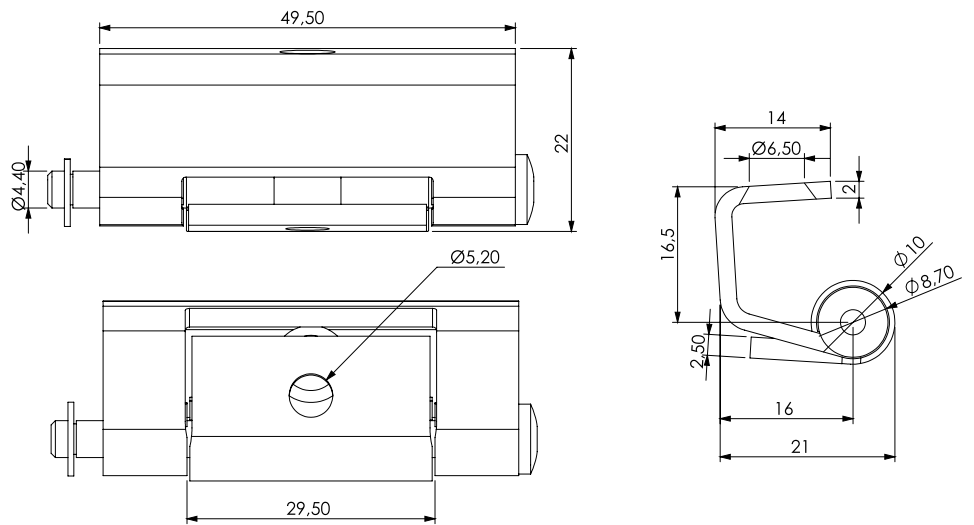

NEW

KULLANIM ALANLARI:

Elektrik Panoları, Makine Kapakları,
Jeneratörler

APPLICATIONS:

Electric Panels, Machinery Covers,
Generators

MALZEME / MATERIAL

GÖVDE / BODY	Çelik / Steel
PİM / PIN	Çelik / Steel
YÜZEY / FINISHING	Çinko Kaplama / Zinc Plated