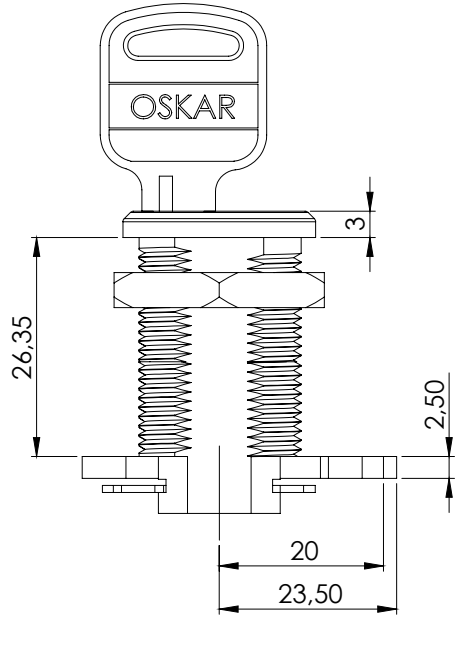

## ÇEKMECE KİLİTLERİ CAM LOCKS

123

Kısa Universal Kilit / Short Universal Lock

Kod  
Code  
**123**

Barel  
Cylinder  
**CC**

124

Uzun Universal Kilit / Long Universal Lock

Kod  
Code  
**124**

Barel  
Cylinder  
**CC**

### BAREL / CYLINDER TYPE (CC)