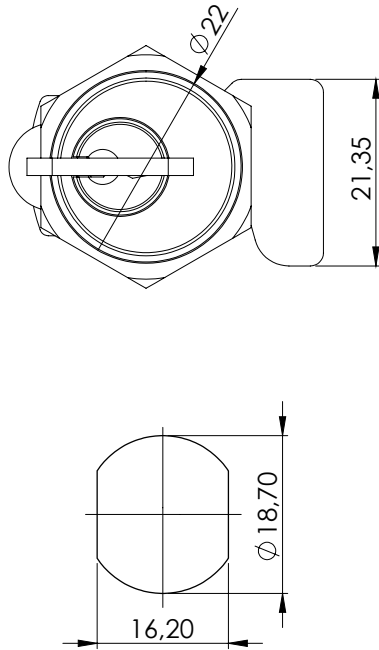

## ÇEKMECE KİLİTLERİ CAM LOCKS

123

Kısa Universal Kilit / Short Universal Lock

Kod  
Code  
**123**

Barel  
Cylinder  
**CC**

124

Uzun Universal Kilit / Long Universal Lock

Kod  
Code  
**124**