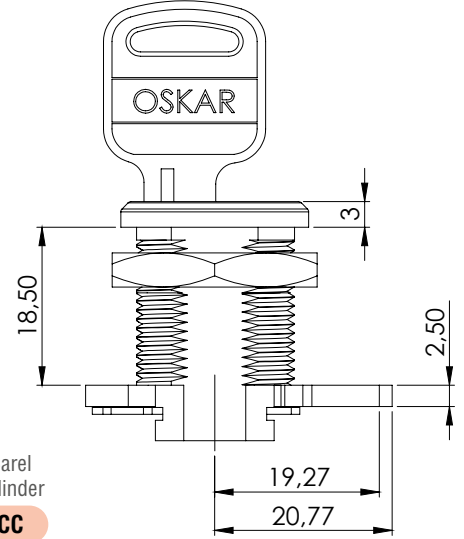

## ÇEKMECE KİLİTLERİ CAM LOCKS

123

Kısa Universal Kilit / Short Universal Lock

Kod  
Code  
**123**

Barel  
Cylinder  
**CC**

124

Uzun Universal Kilit / Long Universal Lock

Kod  
Code  
**124**

Barel  
Cylinder  
**CC**

### BAREL / CYLINDER TYPE (CC)