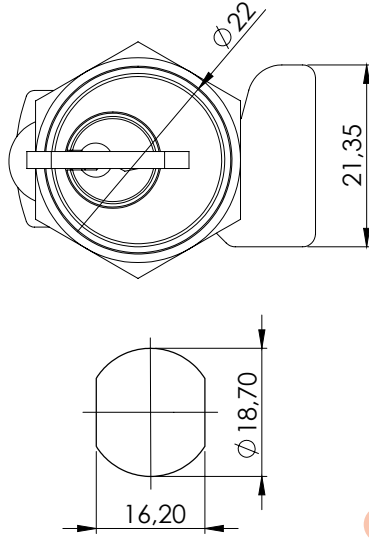

## ÇEKMECE KİLİTLERİ CAM LOCKS

123

Kısa Universal Kilit / Short Universal Lock

Kod  
Code  
**123**

Barel  
Cylinder  
**CC**

124

Uzun Universal Kilit / Long Universal Lock

Kod  
Code  
**124**