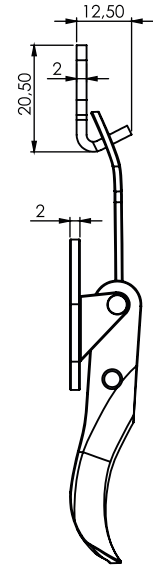

721

Kaput Kilidi / Toggle Latches

VERSION

V9

VERSION

V10

**KULLANIM ALANLARI:**

Takım Kutuları, Panolar

**APPLICATIONS:**

Tool Boxes, Cabinets

**MALZEME / MATERIAL**

GÖVDE BODY	Çelik Steel
YÜZEY FINISHING	Çinko Kaplama Zinc Plated

Kod  
Code

721

Version

V