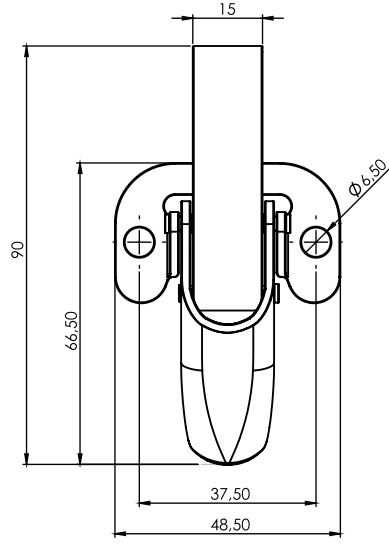

721

Kaput Kilidi / Toggle Latches

VERSION

V9

VERSION

V10

**KULLANIM ALANLARI:**

Takım Kutuları, Panolar