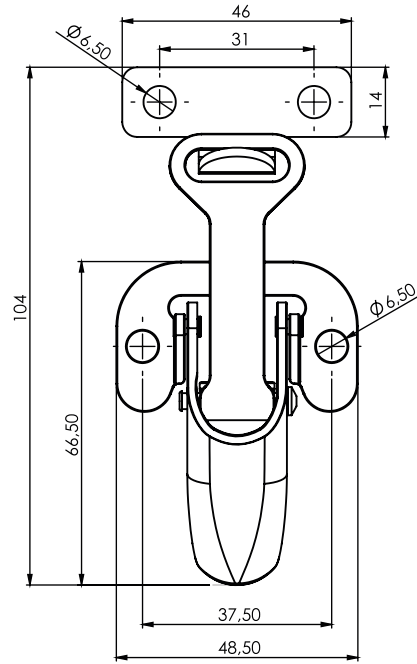

721

Kaput Kilidi / Toggle Latches

VERSION

V9

VERSION

V10

**KULLANIM ALANLARI:**

Takım Kutuları, Panolar

**APPLICATIONS:**

Tool Boxes, Cabinets

**MALZEME / MATERIAL**

GÖVDE BODY	Çelik Steel
YÜZEY FINISHING	Çinko Kaplama Zinc Plated

Kod  
Code

721

Version

V